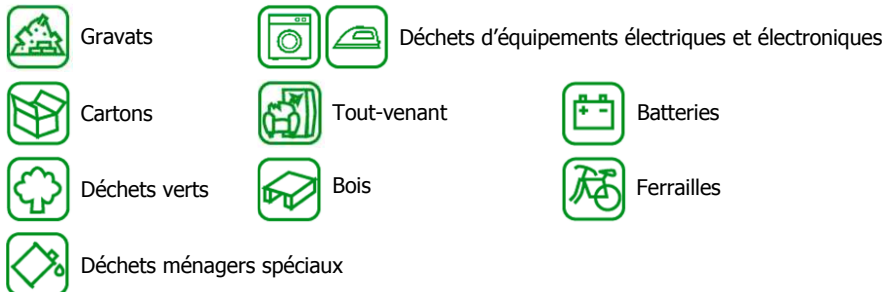

Déchets réceptionnés:

Entrée interdite en dehors des horaires d'ouverture

**Horaires du 1^{er} janvier au 31 mars et du 1^{er} octobre au 31 décembre
(Sauf jours fériés)**

| | Lundi | Mardi | Mercredi | Jeudi | Vendredi | Samedi |
|-----------|--------|--------|----------|--------|----------|--------|
| 9h - 12h | Fermé | Fermé | Ouvert | Fermé | Fermé | Ouvert |
| 14h - 17h | Ouvert | Ouvert | Ouvert | Ouvert | Ouvert | Ouvert |