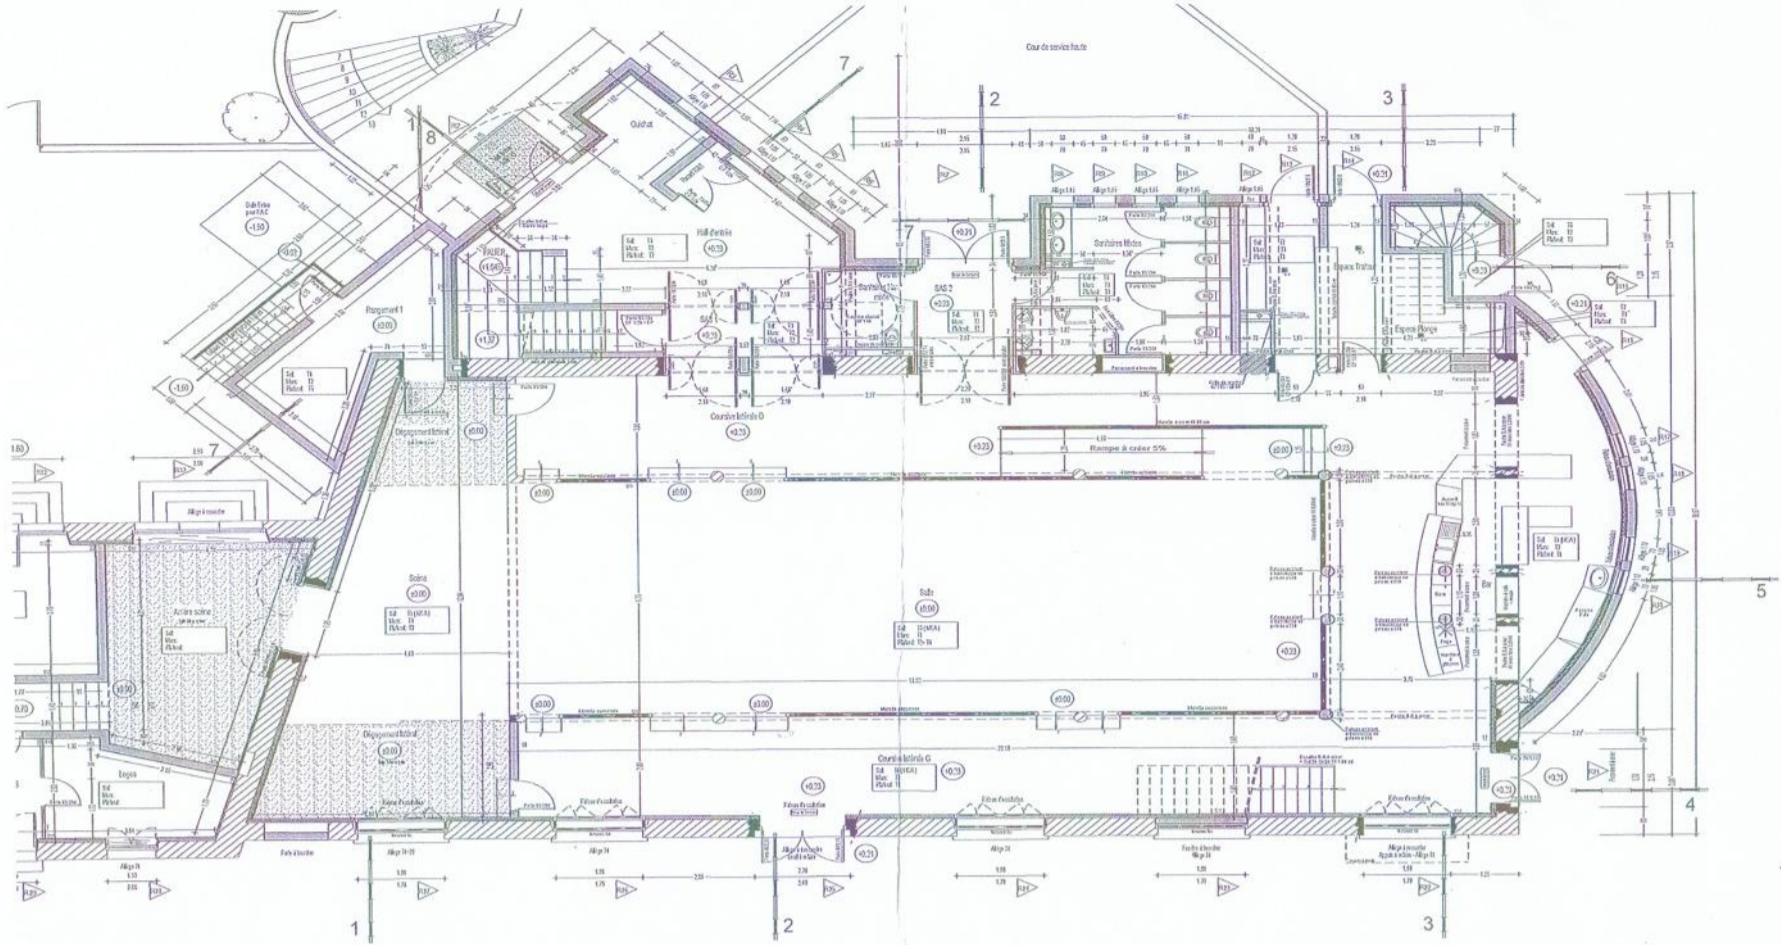

# PLAN DE SCENE CASINO

Plan Rez de chaussée futur

Echelle : 1 / 106,96

MAIRIE L'ILE D'YEU - - SALLE POLYVALENTE

## DESCRIPTIF SALLE

Salle principale .....	125 m2
Surface	
Parquet chêne	
Personnes debout avec régie dans la salle .....	316
Personnes debout sans régie dans la salle .....	300
Total personnes assises (configuration spectacle).....	220
Total personne assises (configuration repas).....	236
Loges	
Tisanerie .....	plaques à induction, four, four à micro-ondes, vaisselle.
Chambre 1.....	2 personnes
Chambre 2 .....	6 personnes