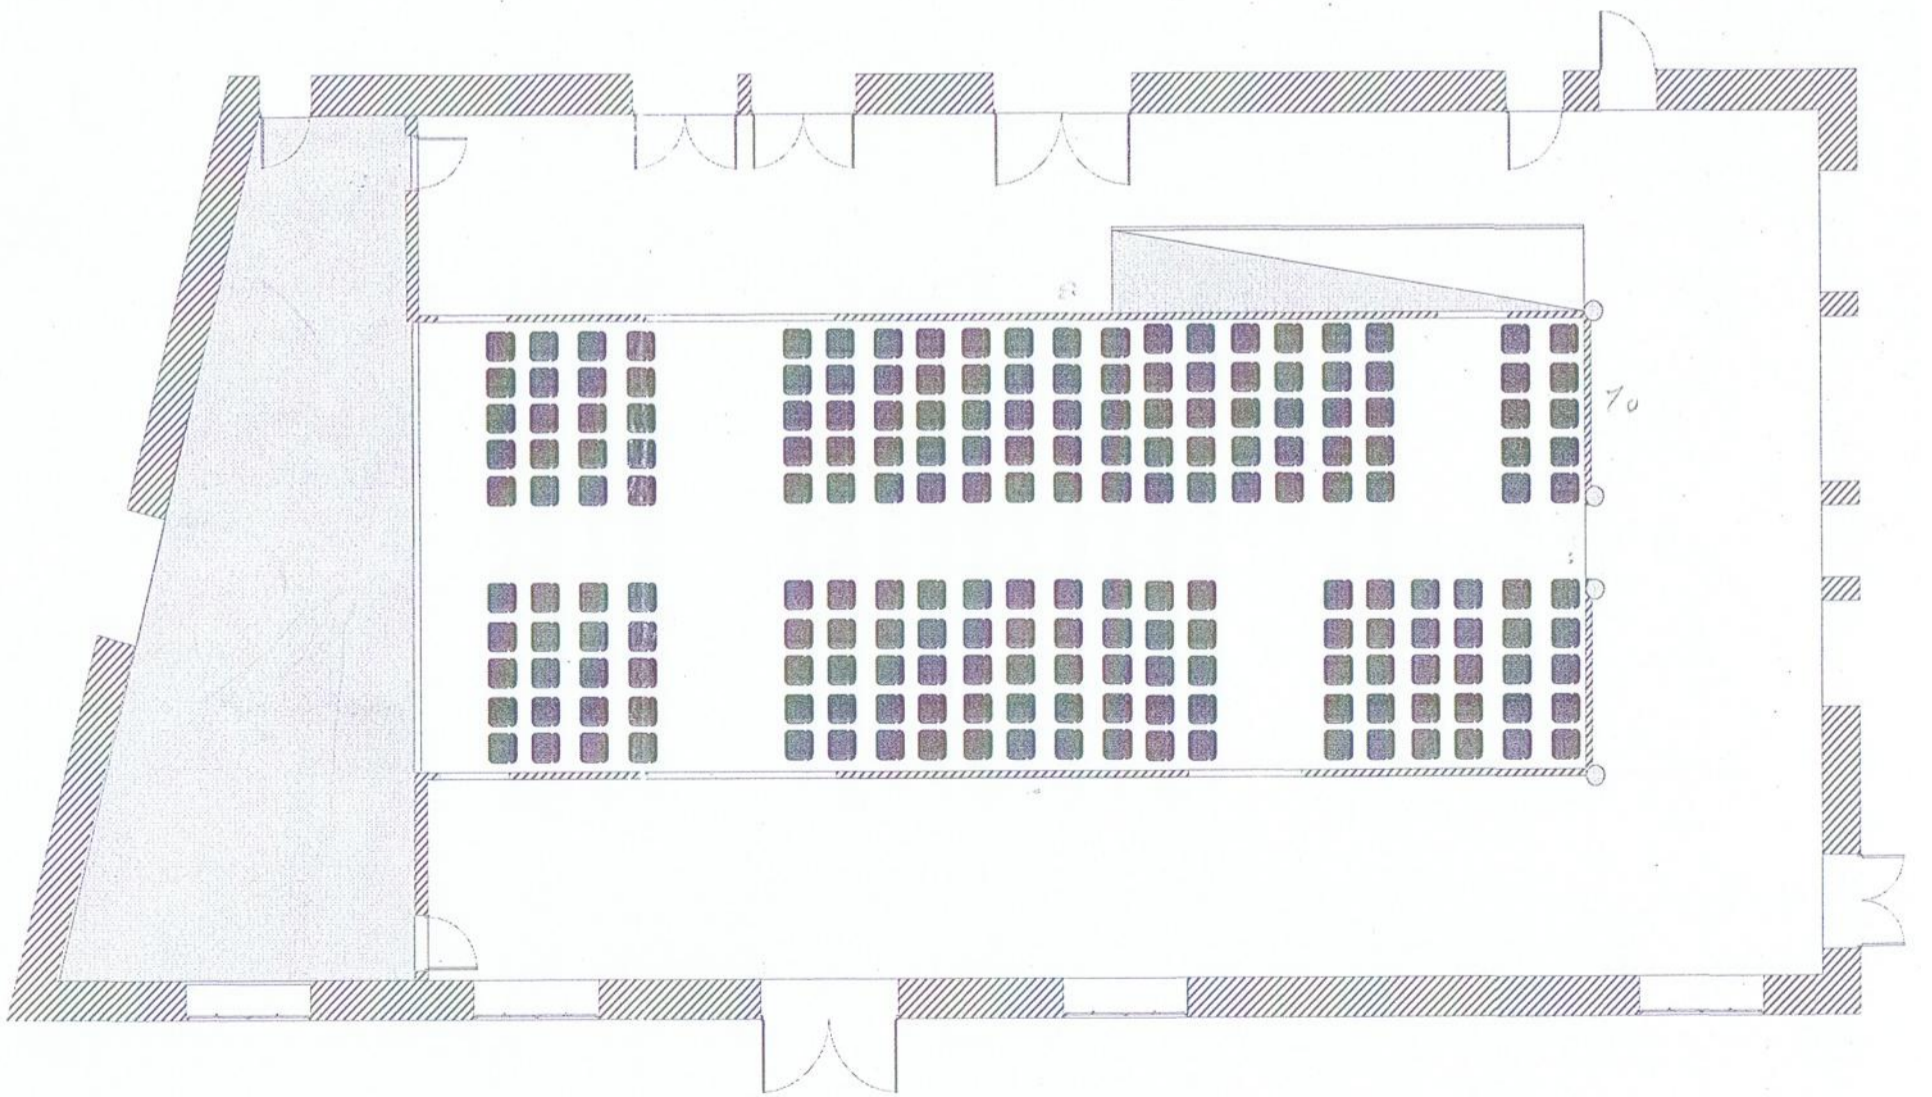

# PLAN DE SCENE CASINO

Plan Rez de chaussée futur

Echelle : 1 / 106,96

MAIRIE L'ILE D'YEU - - SALLE POLYVALENTE

## DESCRIPTIF SALLE

Salle principale .....	125 m2
Surface	
Parquet chêne	
Personnes debout avec régie dans la salle .....	316
Personnes debout sans régie dans la salle .....	300
Total personnes assises (configuration spectacle).....	220
Total personne assises (configuration repas).....	236
Loges	
Tisanerie .....	plaques à induction, four, four à micro-ondes, vaisselle.
Chambre 1.....	2 personnes
Chambre 2 .....	6 personnes